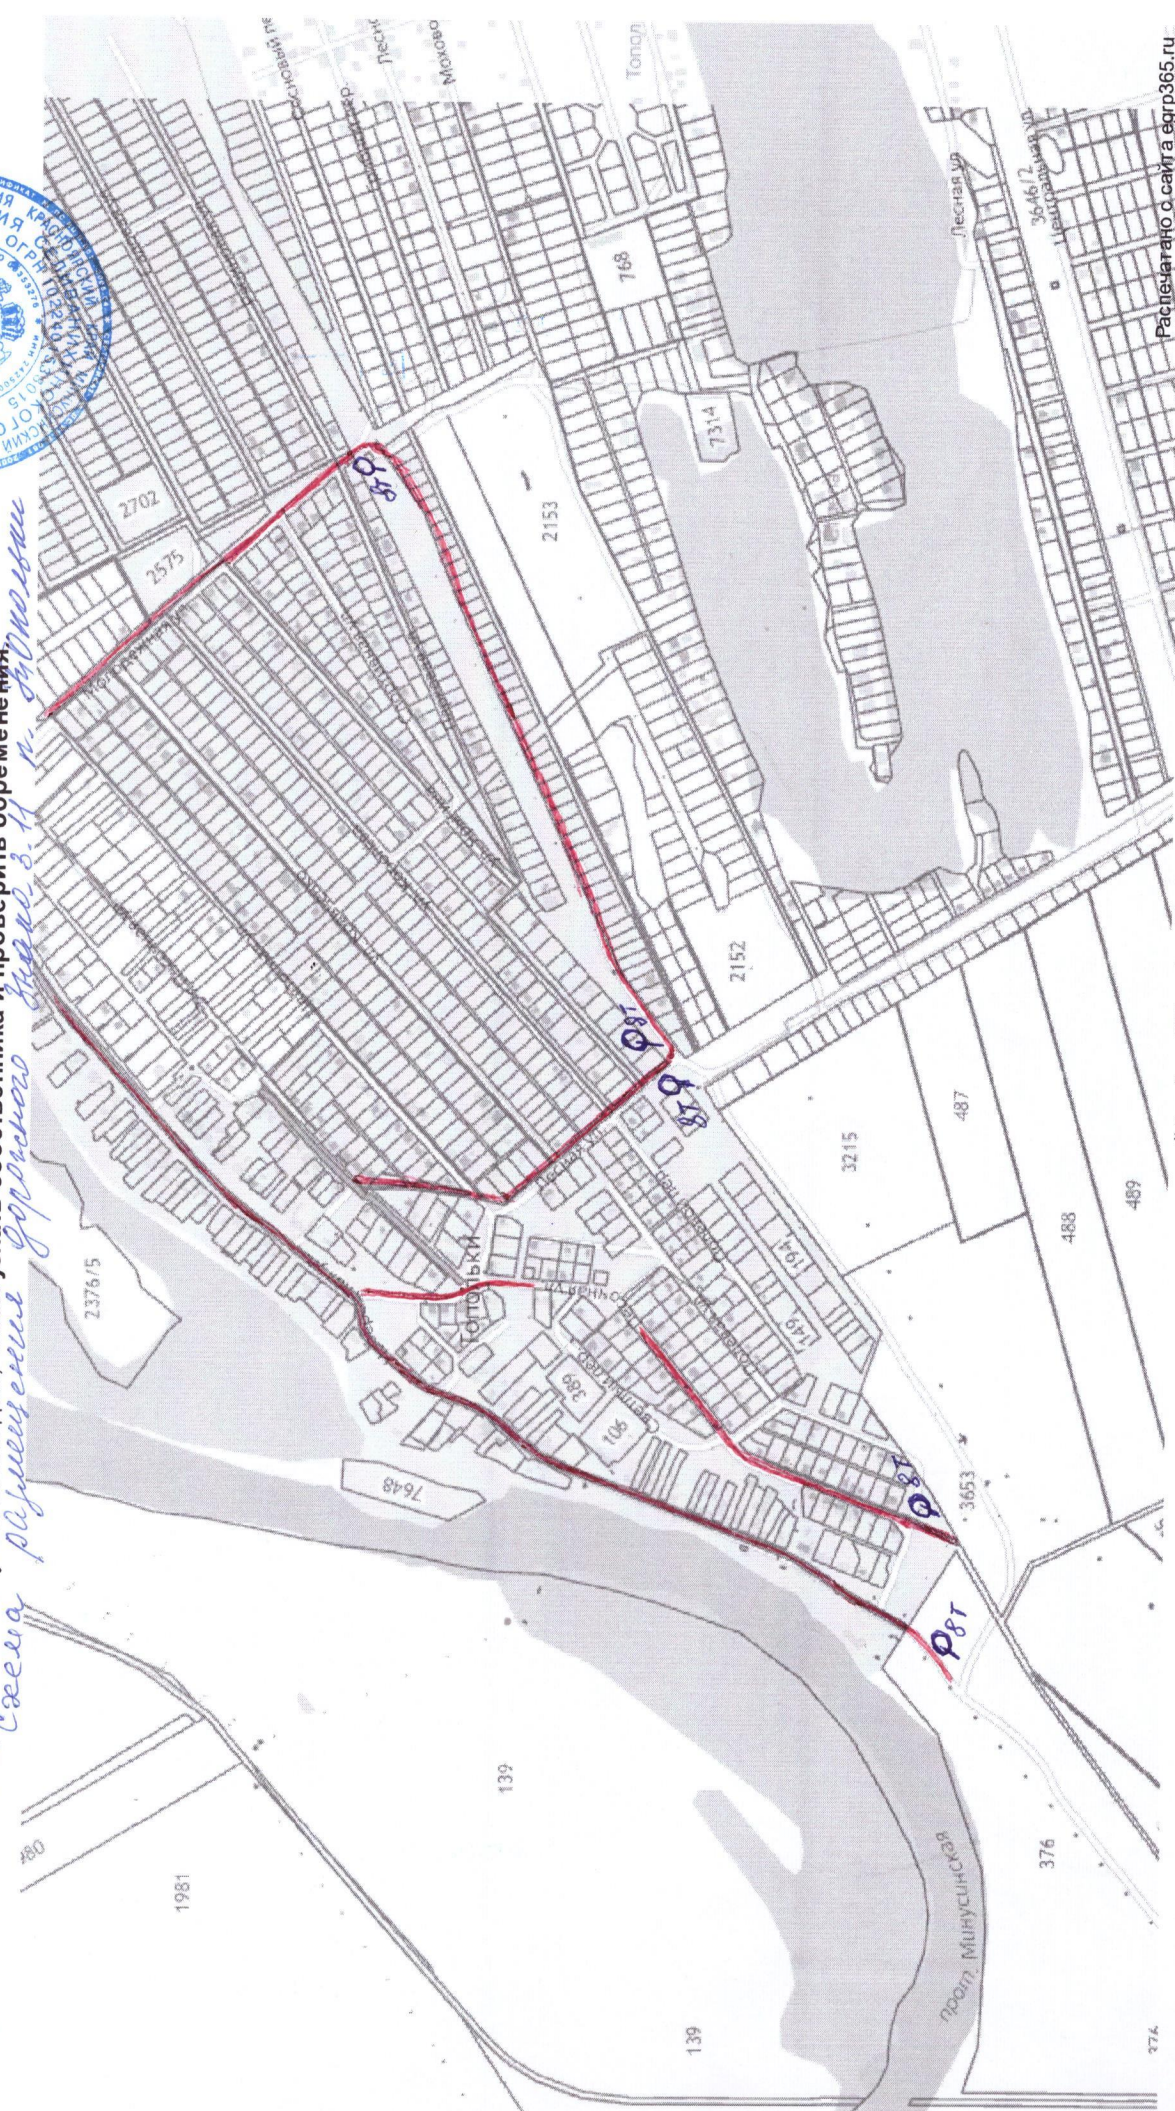

*присоединяю к кадастровой карте*  
Публичная кадастровая карта - Россия 2022 года  
*форматичнее Ситиформера*  
*ветеран от 17.05.2011 г. и др.*

# Публичная кадастровая карта России на 18.05.2022

Подсказка: Кликните на карте на любой участок или дом, чтобы узнать собственника и проверить обременения.  
*схема размещения дорожного знака 3.11 п. 2.1.1*

<https://egrp365.org/map/?kadnum=24:25:0801003:1156?x=53.65989897692419&y=91.64734840393068&zoom=15&layer=2>  
Распечатано с сайта egrp365.ru  
Leaflet (https://leafletjs.com) | © Публичная кадастровая карта (https://pk.kosreestr.ru), ©